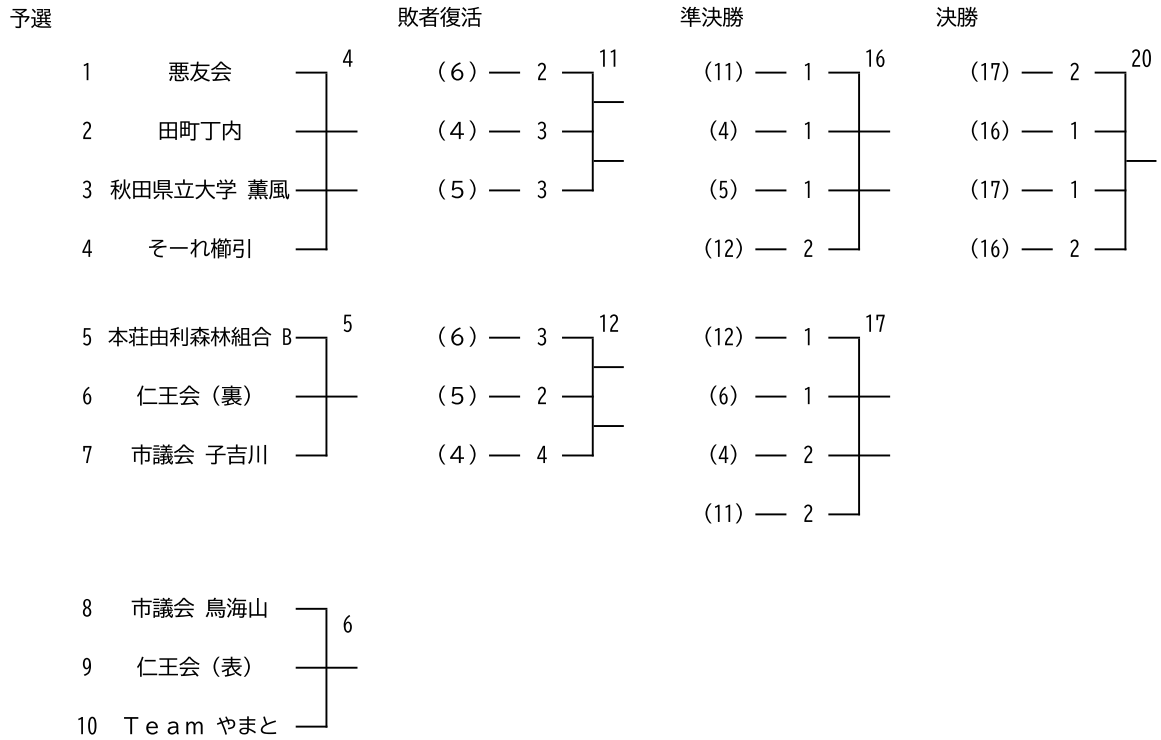

# 子吉川レガッタ2022(第43回市民ボート大会)組合せ表

## 男子 (160歳以上) の部 10クルー (8レース)

## 女子 (160歳以上) の部 5クルー・女子 (160歳以上) の部 1クルー (4レース)

※女子部門別の着順とする。