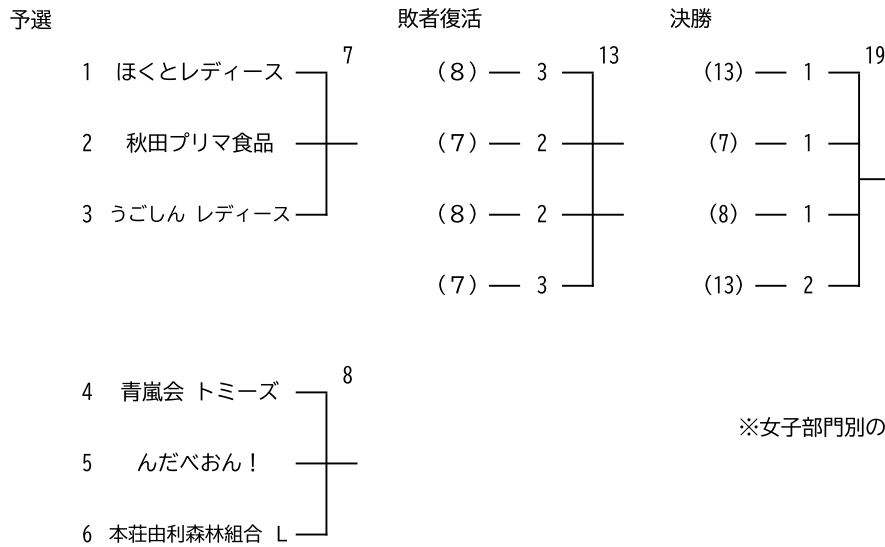

# 子吉川レガッタ2022(第43回市民ボート大会)組合せ表

## 男子 (160歳以上) の部 10クルー (8レース)

## 女子 (160歳以上) の部 5クルー・女子 (160歳以上) の部 1クルー (4レース)

※女子部門別の着順とする。