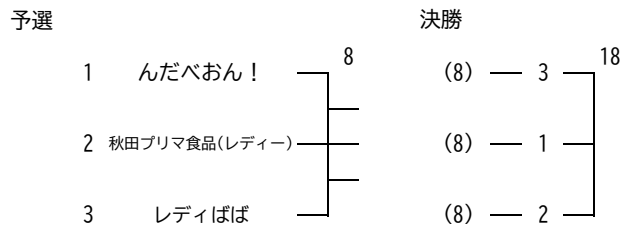

子吉川レガッタ2023(第44回市民ボート大会)組合せ表

男子(160歳以上)の部 6クルー・熟年男子の部 1クルー(4レース)

※男子部門別の着順とする。

女子(160歳未満)の部 4クルー (2レース)

女子(160歳以上)の部 2クルー・熟年女子の部 1クルー(2レース)

※「レディばば」はオープン参加のため着順は着かないものとする。