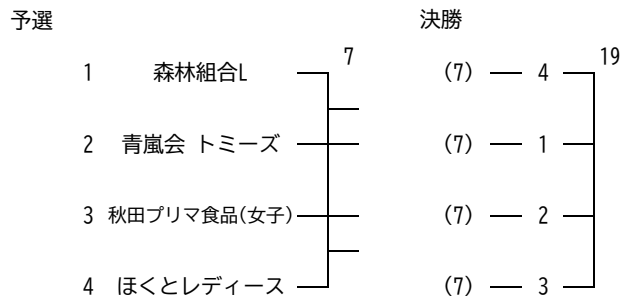

子吉川レガッタ2023(第44回市民ボート大会)組合せ表

男子(160歳以上)の部 6クルー・熟年男子の部 1クルー(4レース)

※男子部門別の着順とする。

女子(160歳未満)の部 4クルー (2レース)

女子(160歳以上)の部 2クルー・熟年女子の部 1クルー(2レース)

※「レディばば」はオープン参加のため着順は着かないものとする。