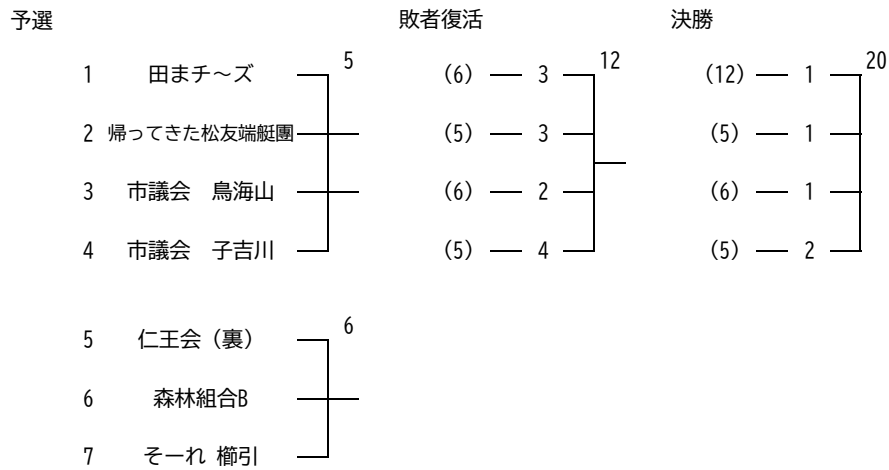

子吉川レガッタ2023(第44回市民ボート大会)組合せ表

男子(160歳以上)の部 6クルー・熟年男子の部 1クルー(4レース)

※男子部門別の着順とする。

女子(160歳未満)の部 4クルー (2レース)

女子(160歳以上)の部 2クルー・熟年女子の部 1クルー(2レース)

※「レディばば」はオープン参加のため着順は着かないものとする。